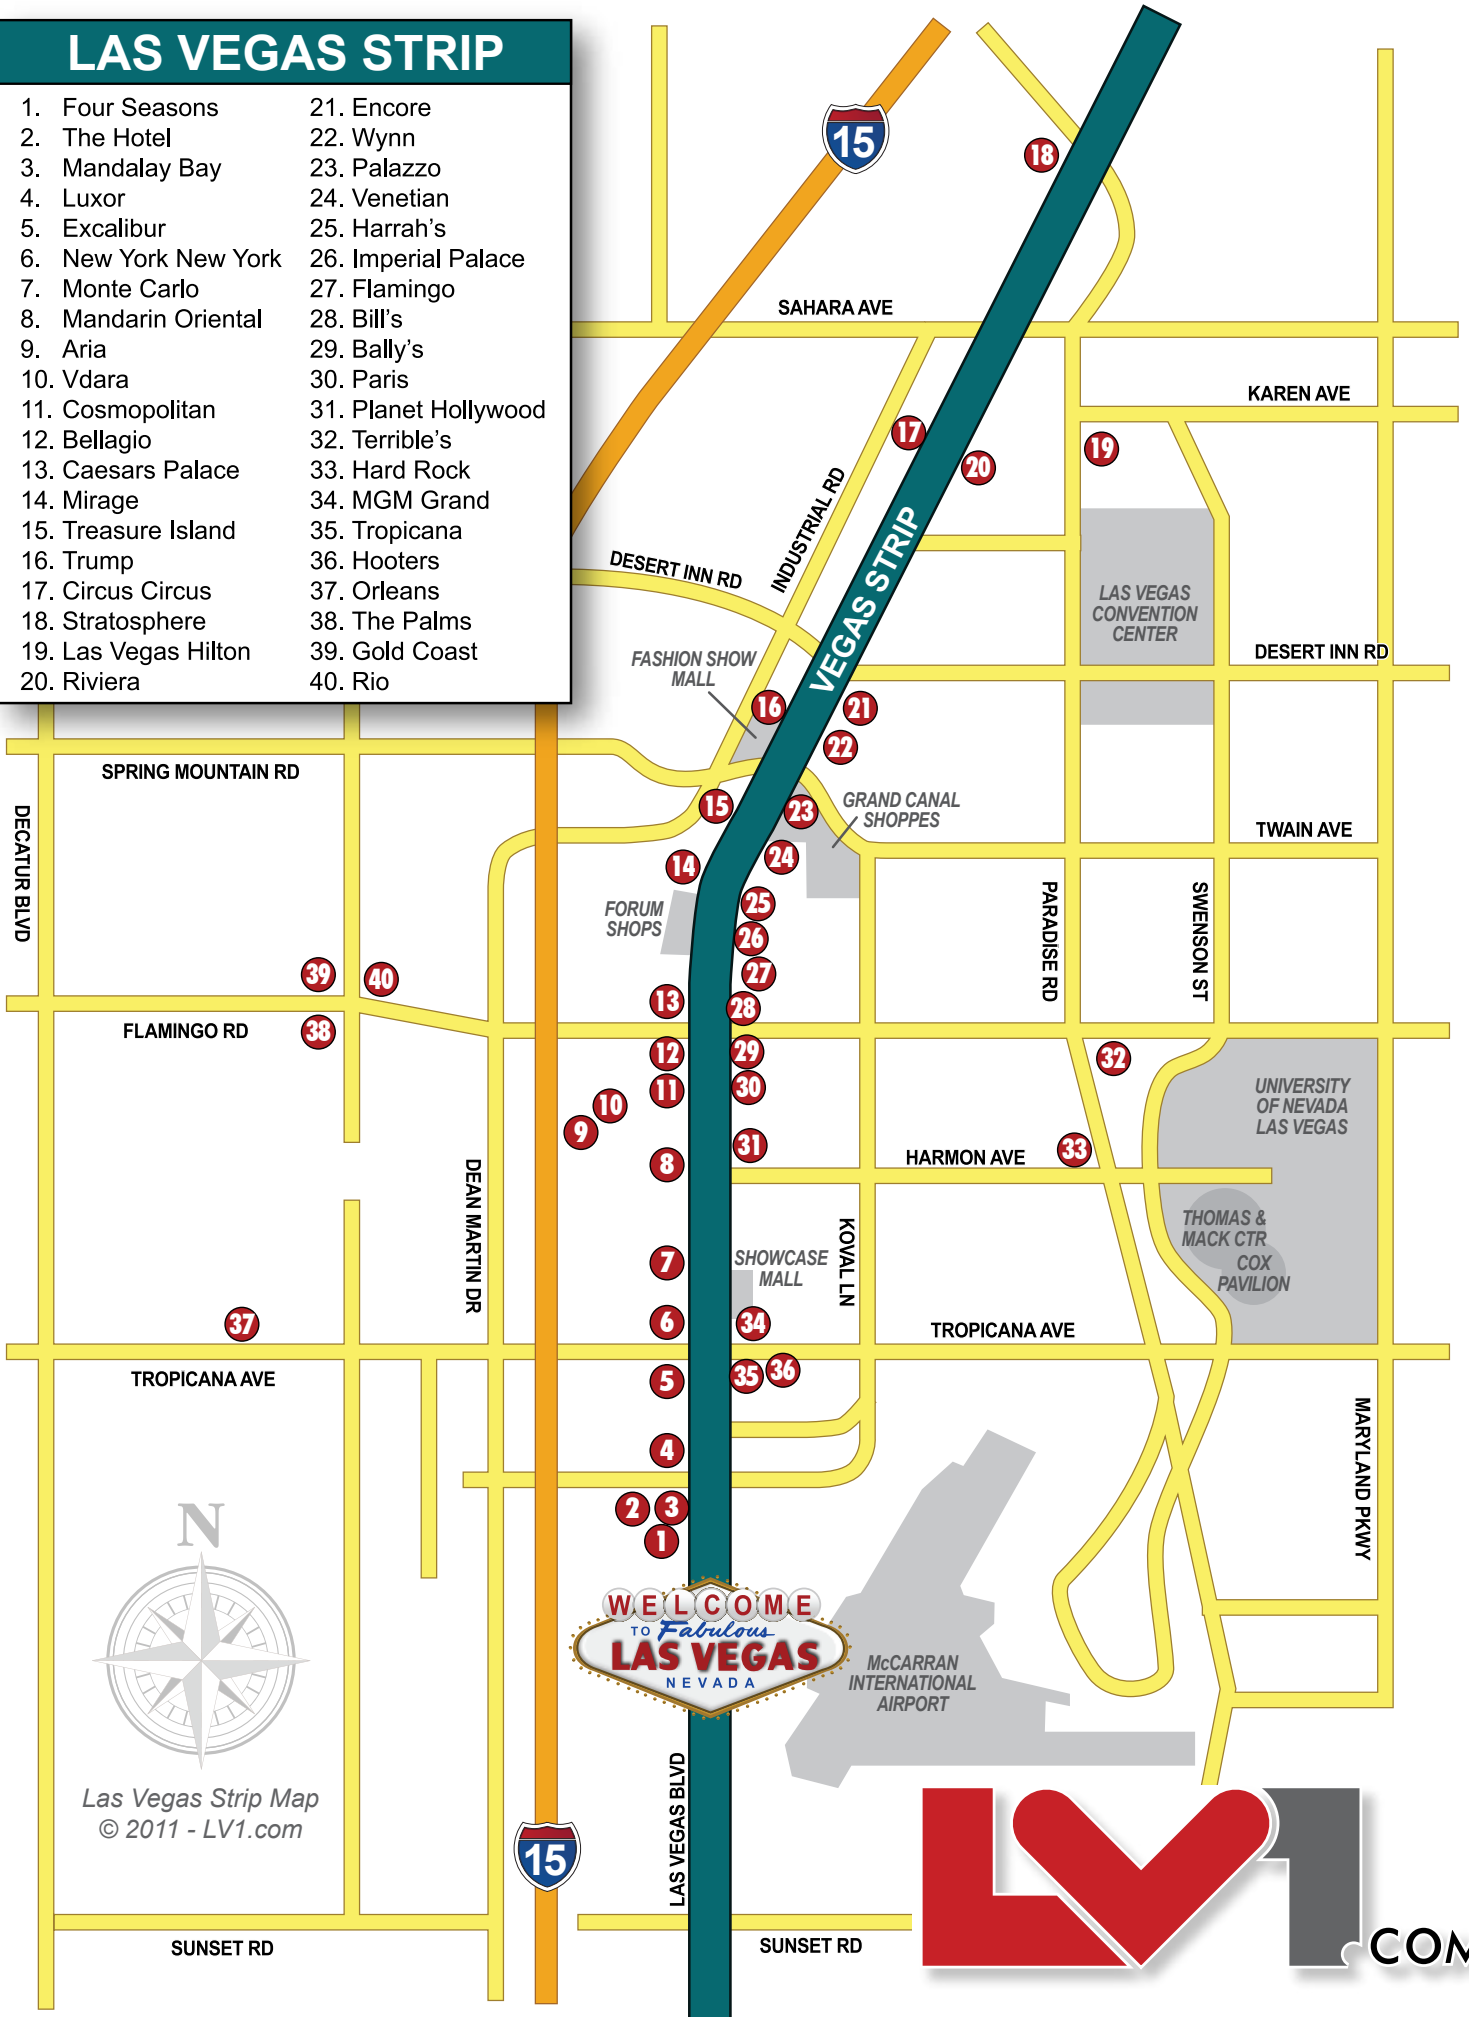

# LAS VEGAS STRIP

- |                      |                      |
|----------------------|----------------------|
| 1. Four Seasons      | 21. Encore           |
| 2. The Hotel         | 22. Wynn             |
| 3. Mandalay Bay      | 23. Palazzo          |
| 4. Luxor             | 24. Venetian         |
| 5. Excalibur         | 25. Harrah's         |
| 6. New York New York | 26. Imperial Palace  |
| 7. Monte Carlo       | 27. Flamingo         |
| 8. Mandarin Oriental | 28. Bill's           |
| 9. Aria              | 29. Bally's          |
| 10. Vdara            | 30. Paris            |
| 11. Cosmopolitan     | 31. Planet Hollywood |
| 12. Bellagio         | 32. Terrible's       |
| 13. Caesars Palace   | 33. Hard Rock        |
| 14. Mirage           | 34. MGM Grand        |
| 15. Treasure Island  | 35. Tropicana        |
| 16. Trump            | 36. Hooters          |
| 17. Circus Circus    | 37. Orleans          |
| 18. Stratosphere     | 38. The Palms        |
| 19. Las Vegas Hilton | 39. Gold Coast       |
| 20. Riviera          | 40. Rio              |

Las Vegas Strip Map  
© 2011 - LV1.com